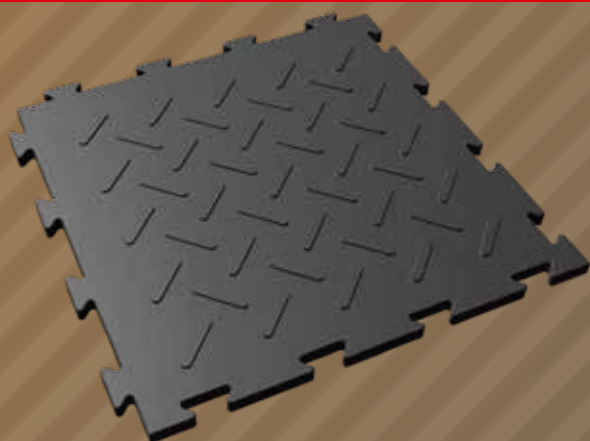

# 安心ゴムマット

## — インセットゴムマット —

合成ゴムの柔軟性、強度、耐久性能を活かした、取り扱い容易な連結型ゴムマット

床材・通路材として簡単に設置できるはめ込み（インセット）連結型ゴムマットです。ゴムの柔らかさと表面の模様で滑りにくく、通路の滑り防止や転倒によるケガ防止にも効果があります。

長期間、屋外で使用してもゴムの劣化が殆どありません。災害時、工事中、イベントなどで連結して床材として使用いただけます。

### 特徴

はめ込み式で自由な組み合わせで設置可能  
マット単体はコンパクトで持ち運びが容易  
破損しても1枚から交換が可能  
柔軟で傷が付きにくい素材を使用  
合成ゴムの使用により、長期屋外使用可能  
衝撃を吸収し足腰への負担が小さい  
使用するゴム素材で、様々な使用用途に対応  
作業エリアの滑り防止、その他事故の事前防止

### 用途例

スロープ部  
通路  
作業エリア などで転倒ケガ防止他

丸五ゴム工業株式会社